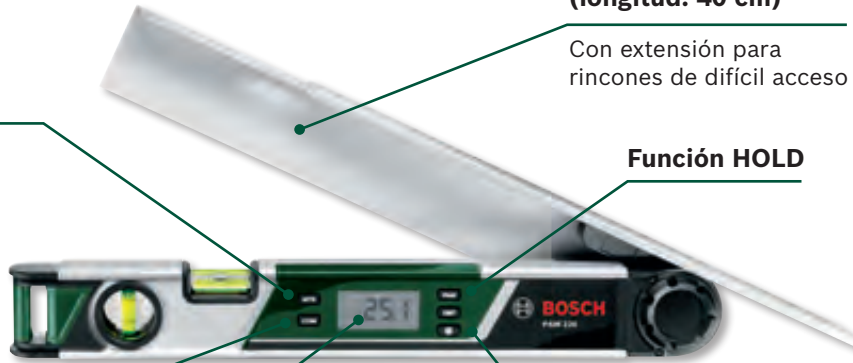

GRATIS
Imán telescópico

• Especial taladrar y atornillar

Herramientas de Medición, Nivelación y Detección

Medidor de ángulos PAM 220

NOVEDAD

MTR

Inglete simple (horizontal)

COM

Inglete doble (horizontal y vertical)

Iluminación del display

Brazo abatible (longitud: 40 cm)

Con extensión para rincones de difícil acceso

Función HOLD

Función ángulo adicional (180°)

Medidor de ángulos PAM 220

Ref.: 0603676000
• Alcance: 0-220°.
• Precisión: $\pm 0,2^\circ$.

PVPR* ~~144,00€~~
PVPR PROMO* 99,95€

Nivel láser PLL2

3 Funciones diferentes:

- 1- Proyección cruzada autonivelada con posibilidad de seleccionar la proyección horizontal, la vertical o ambas.
- 2- Proyección en ángulo con indicación de la inclinación en grados.
- 3- Burbuja digital.